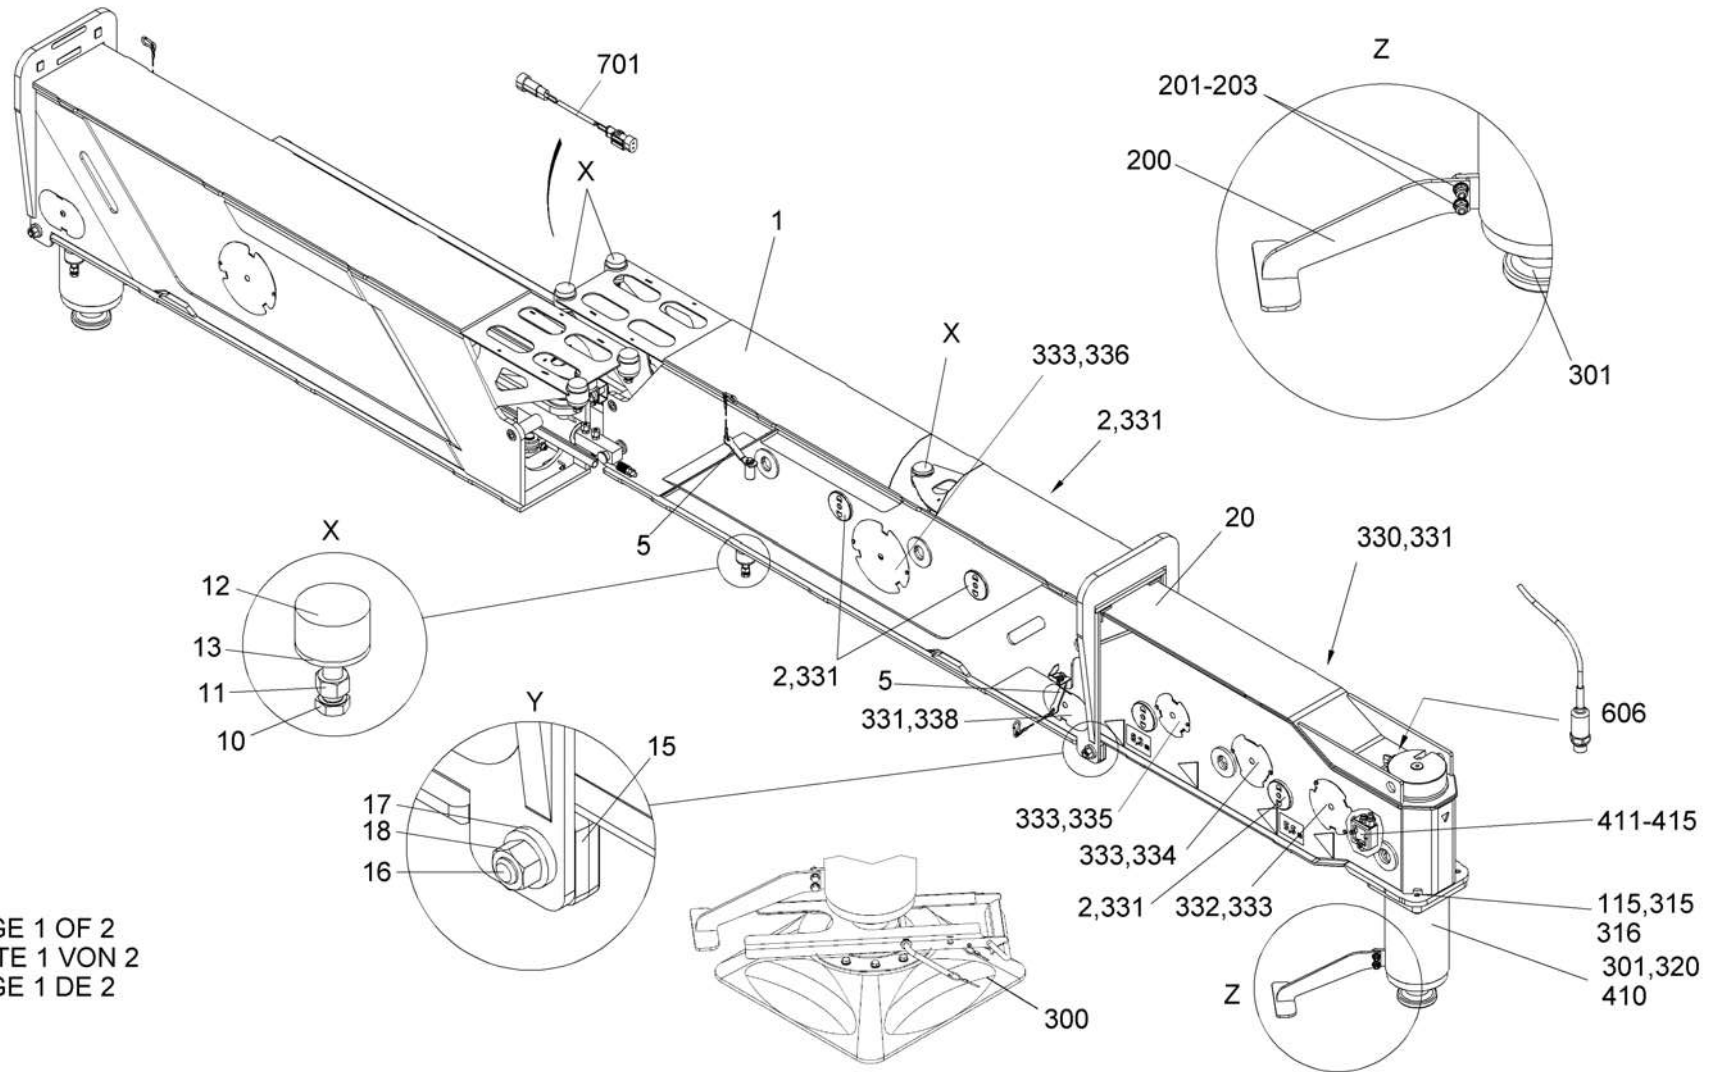

OUTRIGGER ASSY front
ABSTÜTZUNG KPL vorne
ETAYAGE CPL avant

from No / up to No
WFN5RUG###2036257
WFN5RUG###2036264

Figure
Bild 99707030197
Figure

TADANO
0102-04

PAGE 1 OF 2
SEITE 1 VON 2
PAGE 1 DE 2

PAGE 2 OF 2
SEITE 2 VON 2
PAGE 2 DE 2